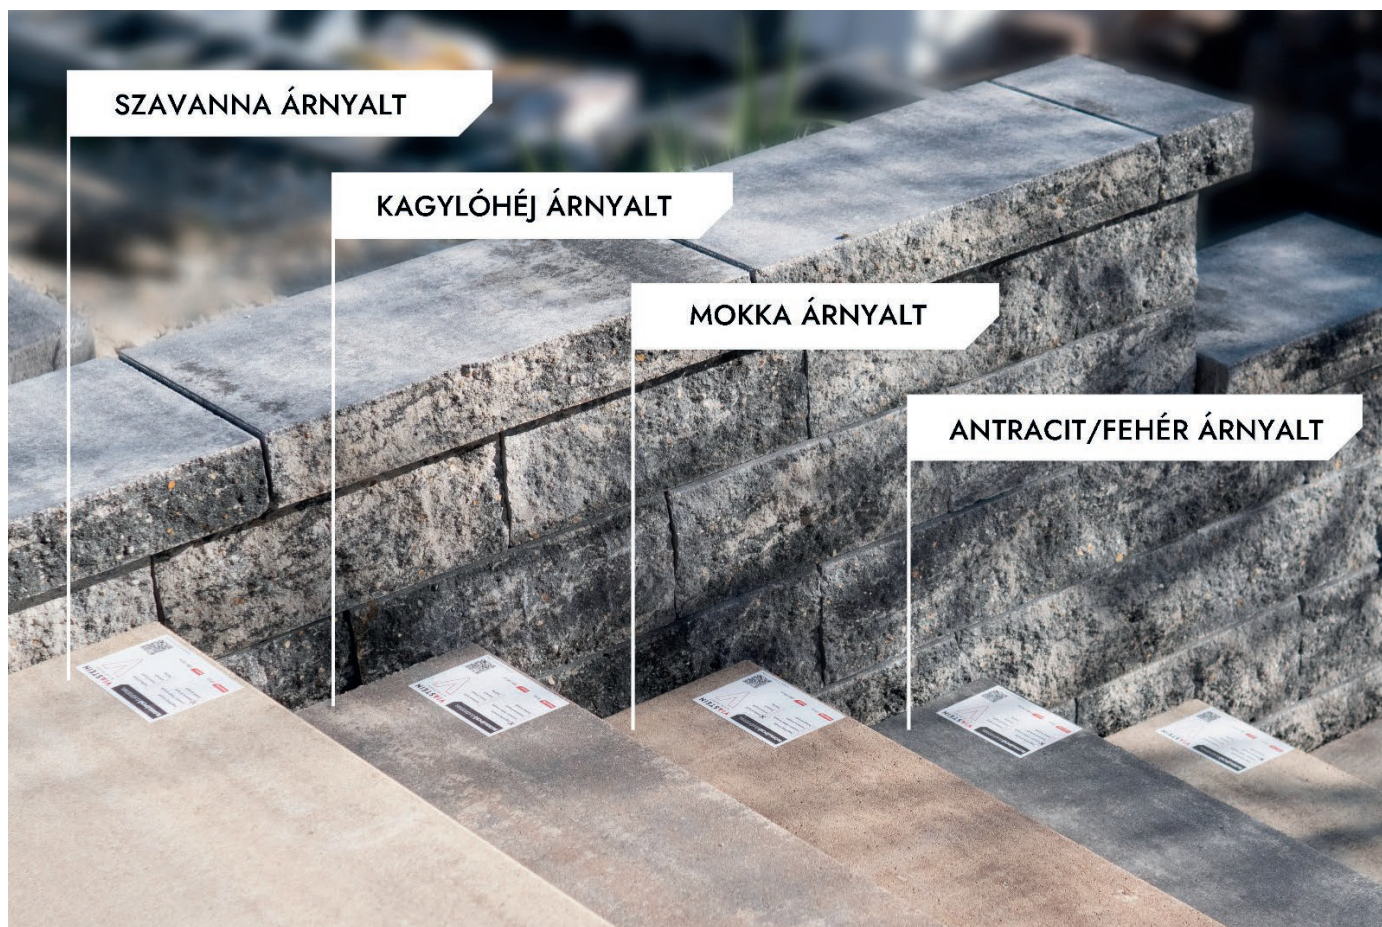

BLOKK- LÉPCSŐ ÉLKÉPZÉSEL

11.095 Ft/db-tól
AJÁNLOTT FOGYASZTÓI ÁR *

PRÉMIUM

szürke |

ár / db	11.095 Ft / db
méret	100 x 40 x 15 cm
db / raklap	15
kg / raklap	2100
sor / raklap	5

CP+

antracit | kagylóhéj árnyalt |
bronz árnyalt | savanna árnyalt |
mokka árnyalt | antracit / fehér
árnyalt | bazalt árnyalt

ár / db	11.990 Ft / db
méret	100 x 40 x 15 cm
db / raklap	15
kg / raklap	2100
sor / raklap	5