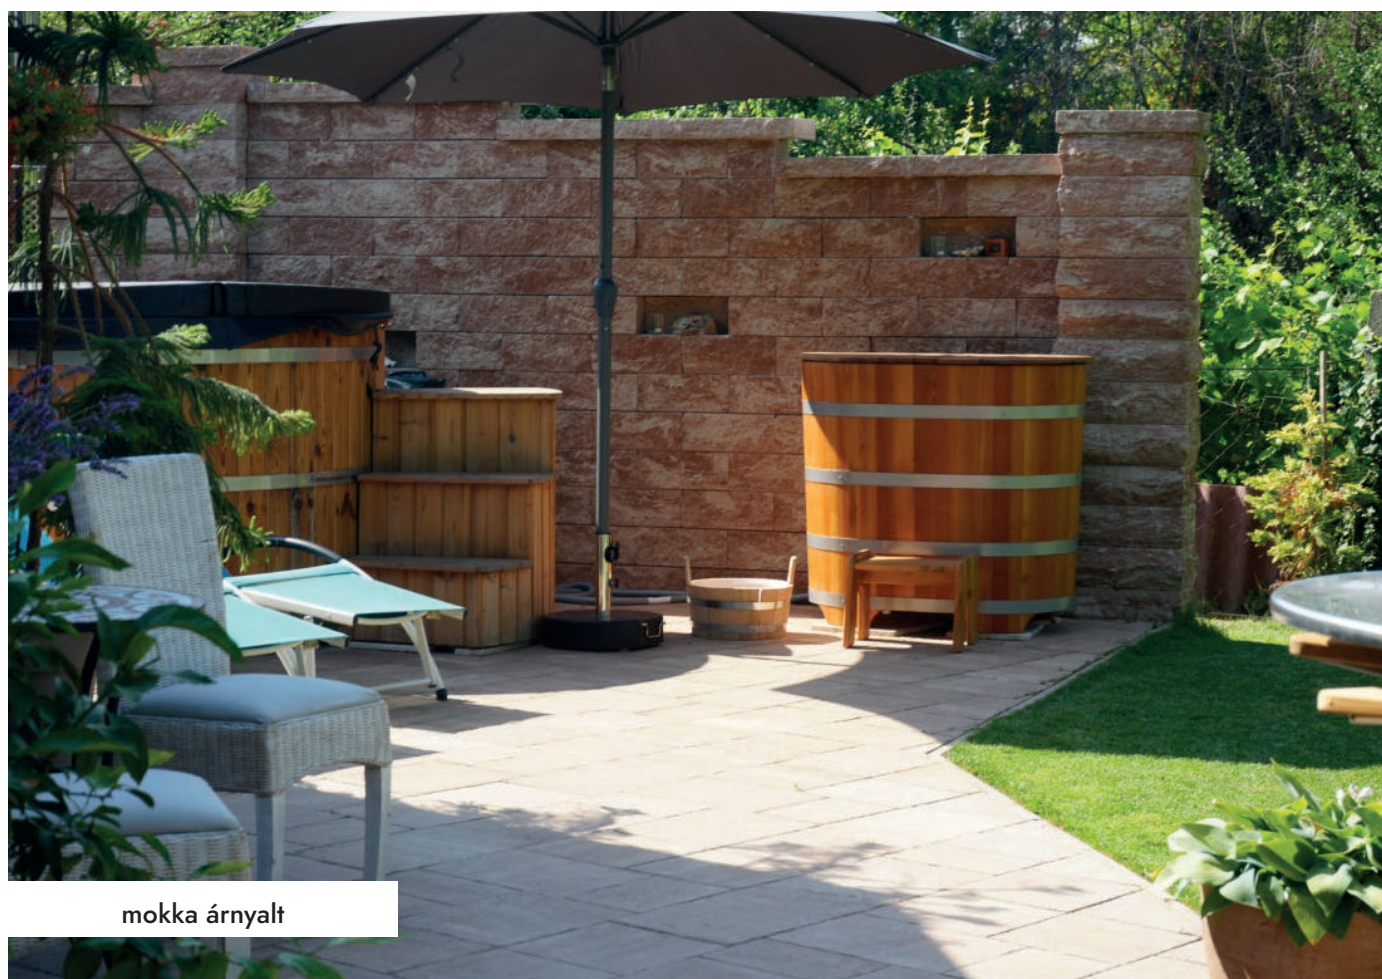

mokka árnyalt

Az elemek amiket tartalmaz
(az árak bruttó fogyasztói árak):

KOF 1	1 db x 4.295 Ft
KOF 2	1 db x 5.700 Ft
KF	3 db x 4.440 Ft = 13.320 Ft
OE1	12 db x 3.315 Ft = 39.780 Ft
OE2	12 db x 5.975 Ft = 71.700 Ft
KE	16 db x 3.020 Ft = 48.320 Ft
TOTAL	183.115 Ft

JÓ TANÁCSOK

1. 1 Tömítéshez, ideiglenes rögzítéshez használjon szilikon bázisú anyagot.
2. 2 A kerítéselemek kitöltésére használjon C20/25 minőségű betont.
3. 3 Használjon betonvasat az elemek stabilitása érdekében.
4. 4 Méretre vágáshoz használjon sarokcsiszolót, vizesvágót.