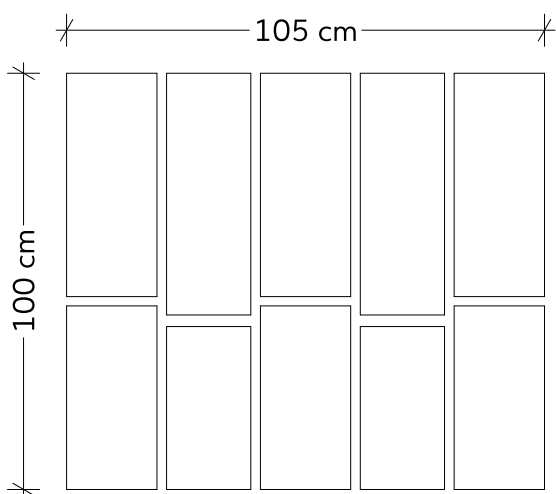

VIA HOLZ

10.320 Ft/m²
AJÁNLOTT FOGYASZTÓI ÁR *

AJÁNLOTT FELHASZNÁLÁS

PRÉMIUM

CP+

ében

gesztenye

kőris

ár / m²

vastagság

méret

db / raklap

m² / raklap

kg / raklap

sor / raklap

10.320 Ft / m²

8 cm

40 x 21 cm

45 x 21 cm

55 x 21 cm

60 x 21 cm

80

8,32

1420

8

ében