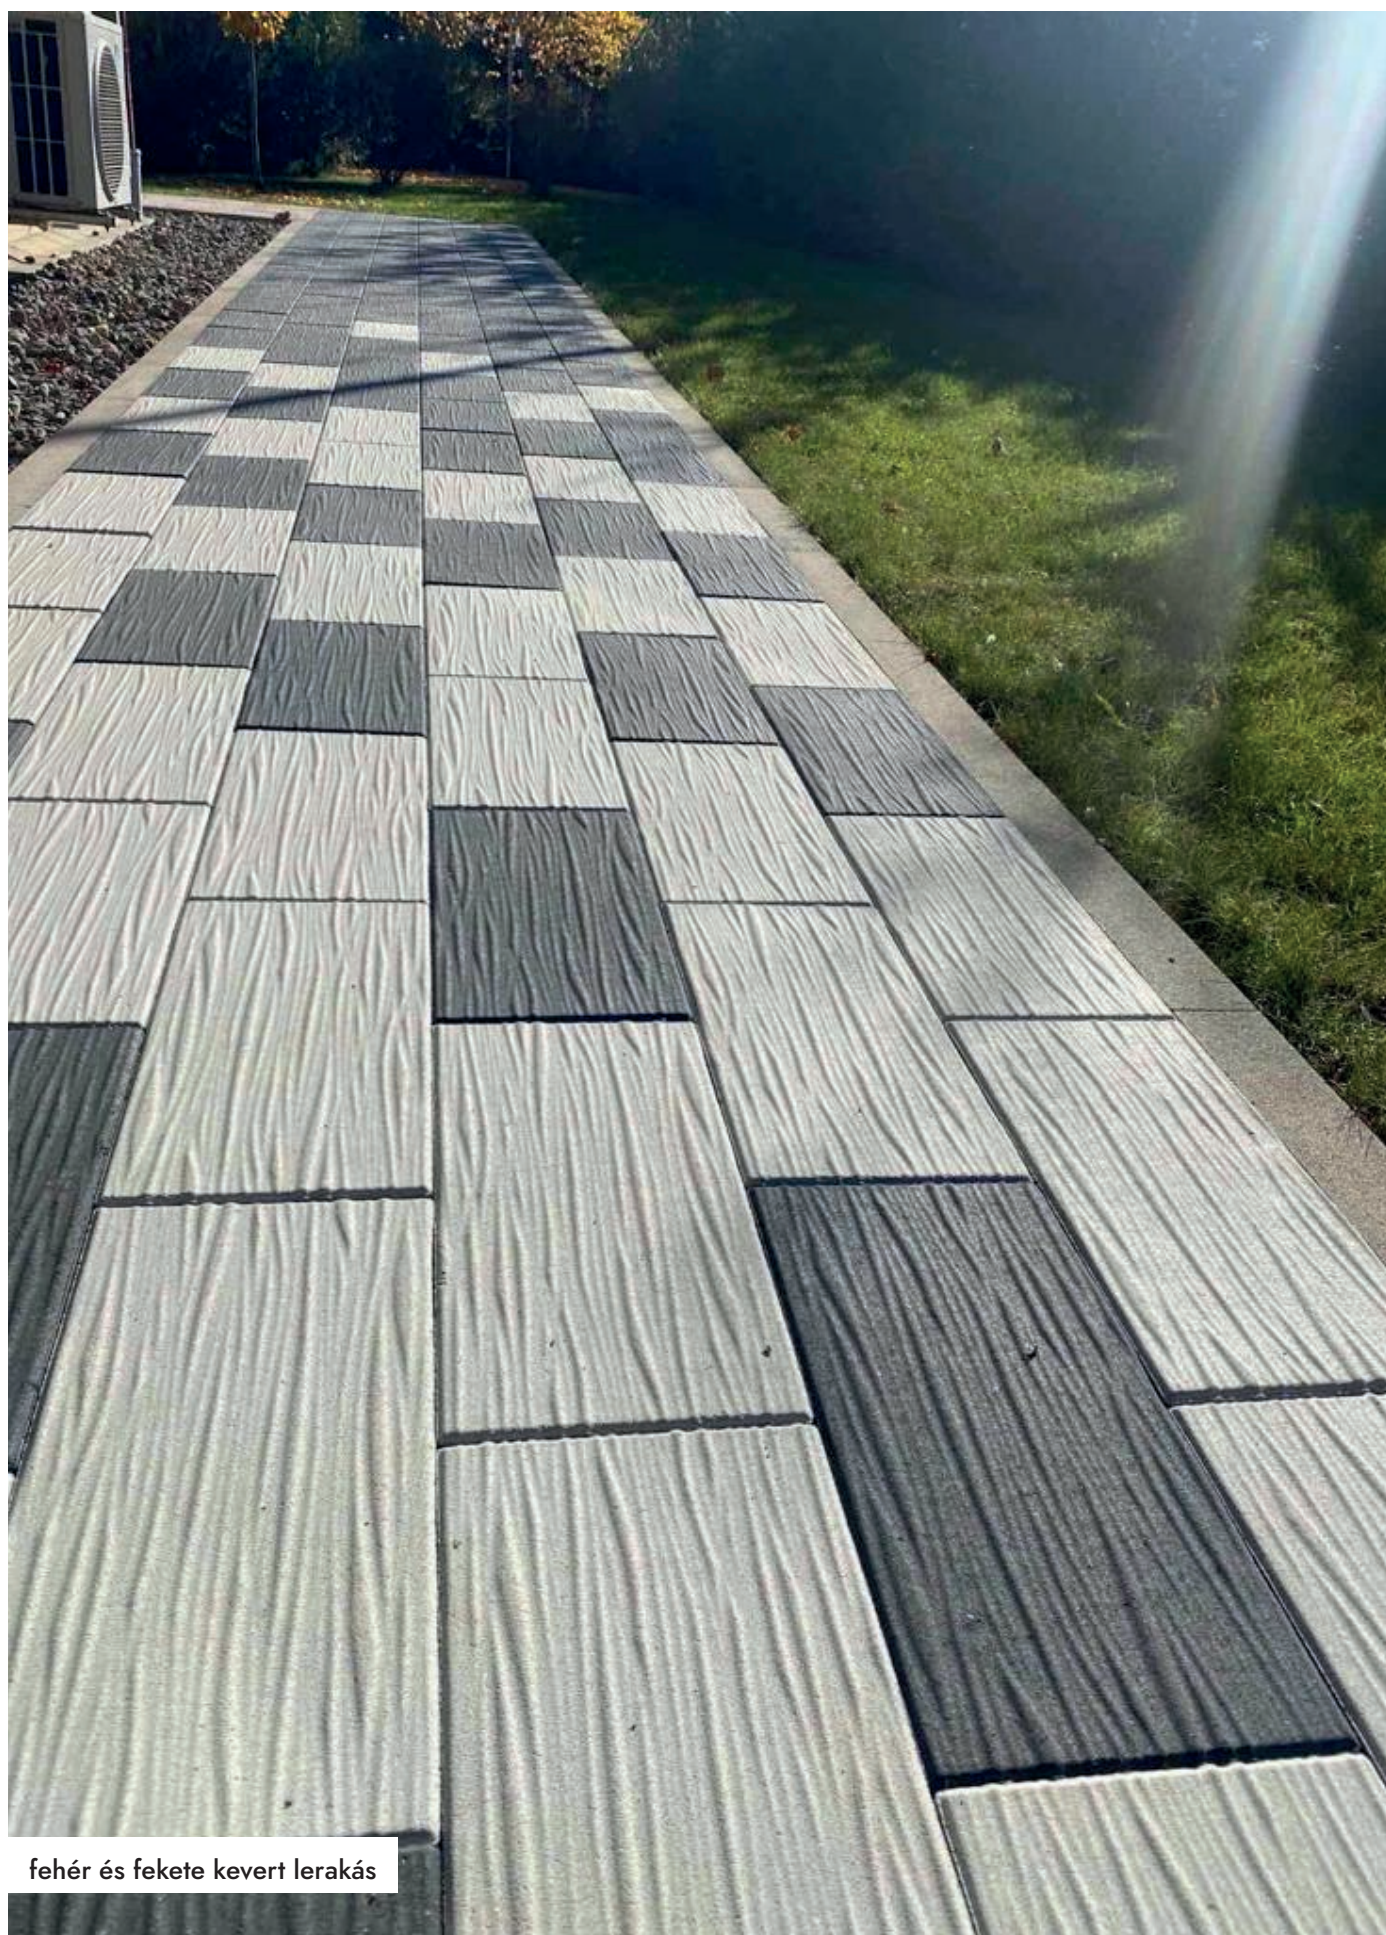

fehér és fekete kevert lerakás