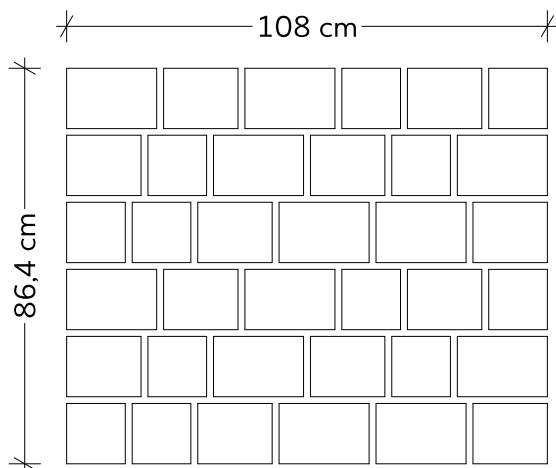

antracit / fehér árnyalt és szavanna árnyalt

Nyomdatechnikai okok miatt a kiadványban termékeink színe a valótól eltérhet.
A nyomdai hibákért felelősséget nem vállalunk.