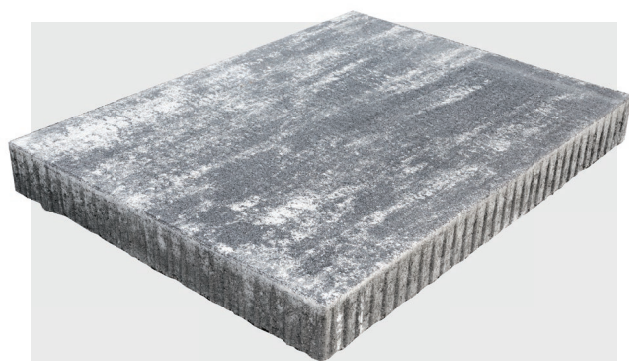

GRANDO

9.810 Ft/m²-től

AJÁNLOTT FOGYASZTÓI ÁR *

AJÁNLOTT FELHASZNÁLÁS

PRÉMIUM

CP+ R X

PRÉMIUM

R X