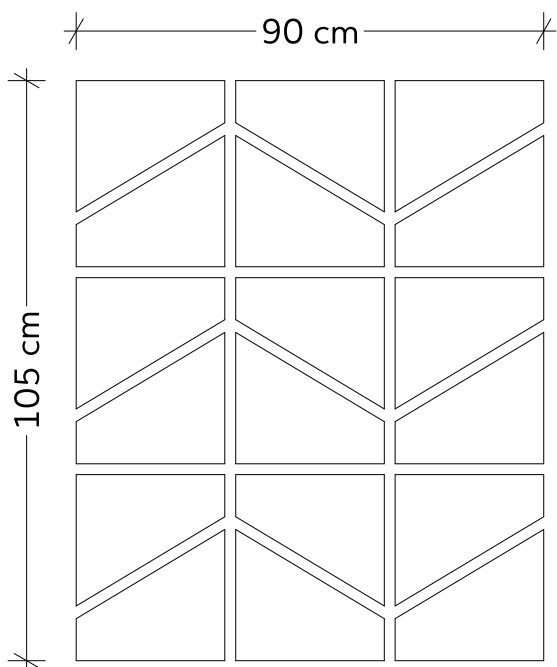

BUDA- PART

14.030 Ft/m²-től
AJÁNLOTT FOGYASZTÓI ÁR *

AJÁNLOTT FELHASZNÁLÁS

PRÉMIUM

világosszürke középszürke

sötétszürke

ár / m²	14.030 Ft / m²
vastagság	8 cm
méret	26,5 x 30 cm
	8,5 x 34,3 cm
db / raklap	180
m² / raklap	9,50
kg / raklap	1800
sor / raklap	10

ár / m²	16.390 Ft / m²
vastagság	10 cm
méret	26,5 x 30 cm
	8,5 x 34,3 cm
db / raklap	144
m² / raklap	7,60
kg / raklap	1600
sor / raklap	8

sötétszürke / világosszürke