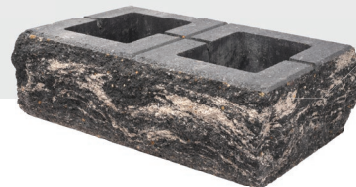

OE2 - OSZLOPELEM 4 oldalt roppantott felülettel

ár / db **5.975 Ft / db**
magasság **16 cm**
méret **50 x 30 cm**
db / raklap **20**
kg / raklap **600**
sor / raklap **5**