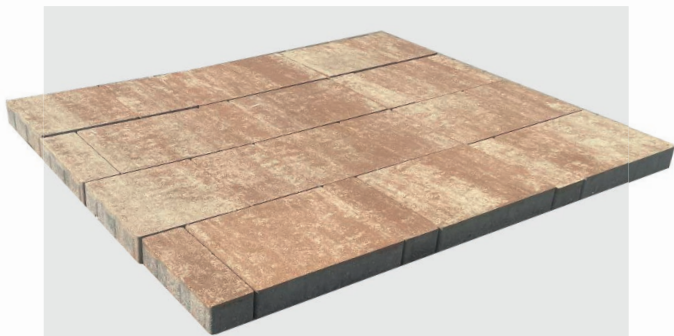

SKÁLA

6.920 Ft/m²
AJÁNLOTT FOGYASZTÓI ÁR *

AJÁNLOTT FELHASZNÁLÁS