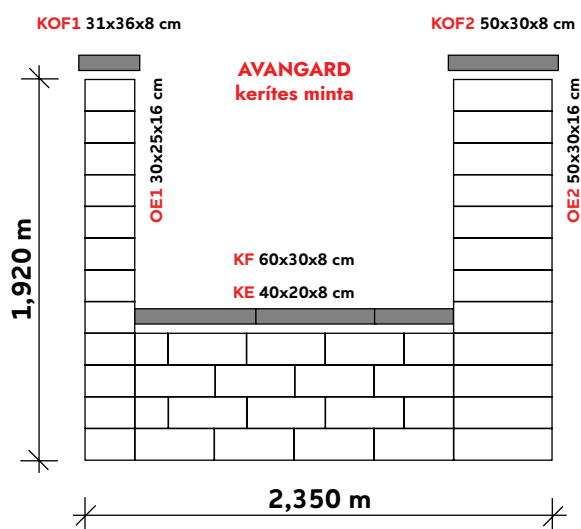

Az elemek amiket tartalmaz
(az árak bruttó fogyasztói árak):

KOF 1	1 db x 4.295 Ft
KOF 2	1 db x 5.700 Ft
KF	3 db x 4.440 Ft = 13.320 Ft
OE1	12 db x 3.315 Ft = 39.780 Ft
OE2	12 db x 5.975 Ft = 71.700 Ft
KE	16 db x 3.020 Ft = 48.320 Ft
TOTAL	183.115 Ft

JÓ TANÁCSOK

1. 1 Tömítéshez, ideiglenes rögzítéshez használjon szilikon bázisú anyagot.
2. 2 A kerítéselemek kitöltésére használjon C20/25 minőségű betont.
3. 3 Használjon betonvasat az elemek stabilitása érdekében.
4. 4 Méretre vágáshoz használjon sarokcsiszolót, vizesvágót.