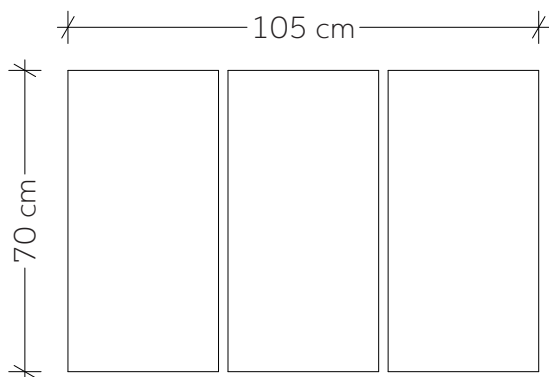

PRESTIGE

2.570 Ft/db
AJÁNLOTT FOGYASZTÓI ÁR *

PRÉMIUM

CP+

ár / db
vastagság
méret
db / raklap
m² / raklap
kg / raklap
sor / raklap

2.570 Ft / db
5 cm
70 x 35 cm
36
8,88
968,57
12

AJÁNLOTT FELHASZNÁLÁS

antracit