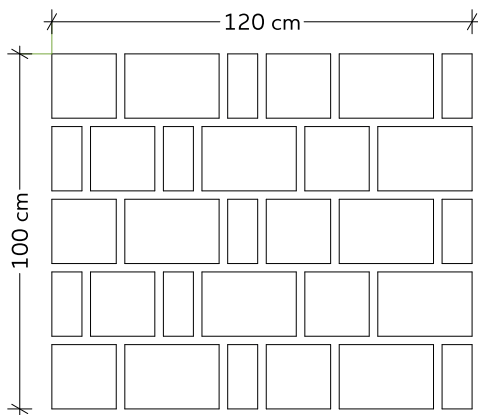

AJÁNLOTT FELHASZNÁLÁS

BOMBA
ÁR!

PRÉMIUM

ár / m²	7.990 Ft / m²
vastagság	6 cm
méret	10 x 20 cm 20 x 20 cm 30 x 20 cm
db / raklap	300
m² / raklap	12,00
kg / raklap	1620
sor / raklap	10

AJÁNLOTT FELHASZNÁLÁS

VÁLTOZATLAN
ÁR!

PRÉMIUM

ár / m²	9.720 Ft / m²
vastagság	8 cm
méret	10 x 20 cm 20 x 20 cm 30 x 20 cm
db / raklap	240
m² / raklap	9,60
kg / raklap	1728
sor / raklap	8

AJÁNLOTT FELHASZNÁLÁS

PRÉMIUM+

ár / m²	9.996 Ft / m²
vastagság	6 cm
méret	10 x 20 cm 20 x 20 cm 30 x 20 cm
db / raklap	300
m² / raklap	12,00
kg / raklap	1620
sor / raklap	10