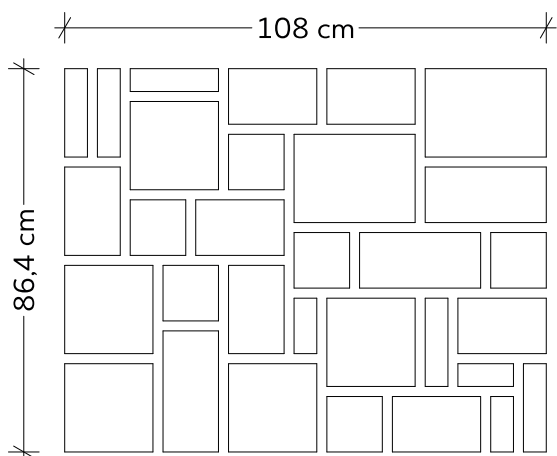

FARO SETTE

8.490 Ft/m²
AJÁNLOTT FOGYASZTÓI ÁR *

AJÁNLOTT FELHASZNÁLÁS

PRÉMIUM

CP+

antracit

kagylóhéj
árnyalt

mokka
árnyalt

arany
árnyalt

ár / m²
vastagság
méret

8.490 Ft / m²
6 cm
21,6 x 28,8 cm
14,4 x 28,8 cm
21,6 x 21,6 cm
14,4 x 21,6 cm
14,4 x 14,4 cm
7,2 x 21,6 cm
7,2 x 14,4 cm

db / raklap
m² / raklap
kg / raklap
sor / raklap

310
9,30
1256
10

BOMBA
ÁR!

mokka árnyalt