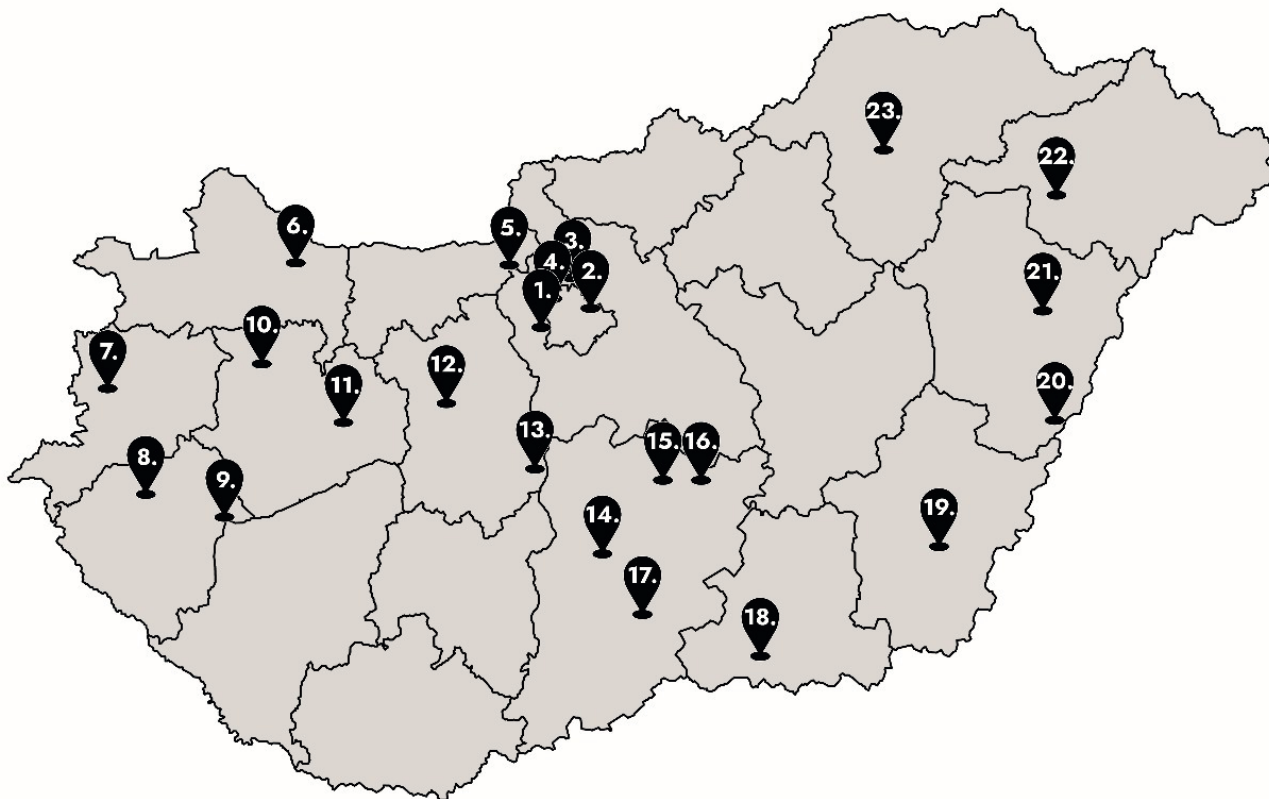

kagylóhéj
árnyalt

szavanna
árnyalt

ár / db
vastagság
méret
db / raklap
m² / raklap
kg / raklap
sor / raklap

2.500 Ft / db
8 cm
40 x 40 cm
60
9,6
1620
10

kagylóhéj árnyalt

Mintakertjeink

- | | |
|--------------------|--|
| 1. BUDAÖRS | Károly Király út 145. VIASTEIN mintakert |
| 2. BUDAPEST | Szlovák út 27. Zsiva Állvány Kft. |
| 3. DUNAKESZI | Pallag u. 51. AWA 2000 Kft. |
| 4. BUDAPEST | Aranyhegyi út 21. Térkő Universum Kft. |
| 5. LEÁNYVÁR | Bécsi út 7. Tagscherer Kft. |
| 6. GYŐR | Malomszéki út 5. KőDesign, Vibi Kft. |
| 7. SZOMBATHELY | Söptei út 2010/6 hrsz. Verasztó és Társa Kft. |
| 8. ZALAEGERSZEG | Balatoni út 19. Göcsejflaszter Kft. |
| 9. KESZTHELY | Vitorlás sétány Oporto Étterem |
| 10. PÁPA | Szabó Dezső u. 2/A. Krisz-Épkő Kft. |
| 11. VESZPRÉM | Kisréti u. 90. Térköcentrum, Bús-Fuvar Kft. |
| 12. SZÉKESFEHÉRVÁR | Boróka u. Alba Autó- és Térőpark Kft. |
| 13. DUNAÚJVÁROS | Verebélyi László u. 1. Kemi-Ker Kft. |
| 14. KISKÖRÖS | Dózsa Gy. u. 67. Akker-Plus Kft. |
| 15. KECSKEMÉT | Kőrözsa u. 138/B. Gemino Kft. |
| 16. KECSKEMÉT | Könyves Kálmán krt. 22-26. HUFBAU-Akker, Akker-Plus Kft. |
| 17. KISKUNHALAS | Jókai u. 75-79. MERKBAU Zrt. |
| 18. SZEGED | Szőregi út 46-50. Zengő-Alföld Kft. |
| 19. BÉKÉSCSABA | Kétegyházi út 18. Grósz és Társai Kft. |
| 20. BIHARKERESZTES | Ipari Park VIASTEIN gyár, iroda, mintakert |
| 21. DEBRECEN | Vámospércsi út 37. GSV Kft. |
| 22. NYÍREGYHÁZA | Pazonyi út 30. HUFBAU-Kovács, Kovács Tüzép Kft. |
| 23. MISKOLC | Pesti út 3. Micorex TH Kft. |