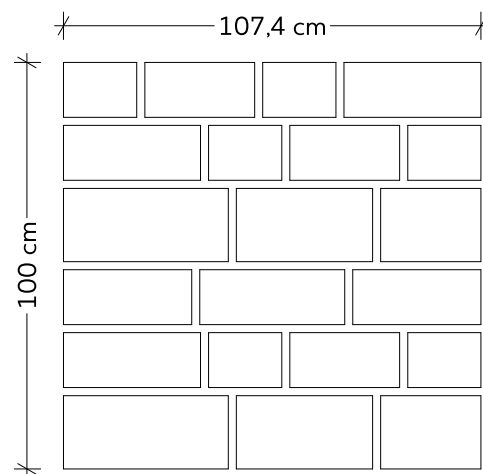

mokka árnyalt