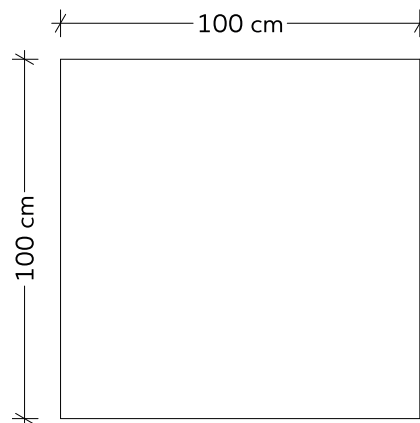

szürke |

ár / m²	9.810 Ft / m²
vastagság	8 cm
méret	60 x 30 cm
db / raklap	48
m² / raklap	8,64
kg / raklap	1555
sor / raklap	8

szürke |

ár / m²	9.810 Ft / m²
vastagság	8 cm
méret	60 x 60 cm
db / raklap	16
m² / raklap	5,76
kg / raklap	1037
sor / raklap	8

CP+

antracit | antracit / fehér árnyalt | kagylóhéj árnyalt |

ár / m²	11.490 Ft / m²
vastagság	8 cm
méret	60 x 20 cm
db / raklap	80
m² / raklap	9,60
kg / raklap	1728
sor / raklap	8

antracit | antracit / fehér árnyalt | kagylóhéj árnyalt |

ár / m²	11.490 Ft / m²
vastagság	8 cm
méret	60 x 30 cm
db / raklap	48
m² / raklap	8,64
kg / raklap	1555
sor / raklap	8

antracit | antracit / fehér árnyalt | kagylóhéj árnyalt |

ár / m²	11.490 Ft / m²
vastagság	8 cm
méret	60 x 40 cm
db / raklap	32
m² / raklap	7,68
kg / raklap	1383
sor / raklap	8

antracit | antracit / fehér árnyalt | kagylóhéj árnyalt |

ár / m²	11.490 Ft / m²
vastagság	8 cm
méret	60 x 60 cm
db / raklap	16
m² / raklap	5,76
kg / raklap	1037
sor / raklap	8

antracit | antracit / fehér árnyalt | kagylóhéj árnyalt |

ár / m²	11.490 Ft / m²
vastagság	8 cm
méret	80 x 60 cm
db / raklap	16
m² / raklap	7,68
kg / raklap	1382
sor / raklap	8

antracit | antracit / fehér árnyalt | kagylóhéj árnyalt |

ár / m²	18.490 Ft / m²
vastagság	10 cm
méret	100 x 100 cm
db / raklap	8
m² / raklap	8,00
kg / raklap	1730
sor / raklap	8