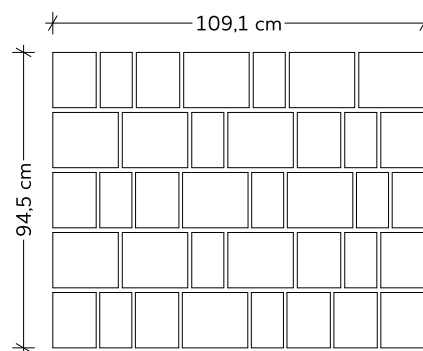

VIETO MISTRO

8.900 Ft/m²-től
AJÁNLOTT FOGYASZTÓI ÁR *

ár / m² **8.900 Ft / m²**
vastagság **6 cm**
méret **18,9 x 11,3 cm**
18,9 x 14,8 cm
22,3 x 18,9 cm
db / raklap **370**
m² / raklap **11,50**
kg / raklap **1553**
sor / raklap **10**

ár / m² **9.900 Ft / m²**
vastagság **8 cm**
méret **18,9 x 11,3 cm**
18,9 x 14,8 cm
22,3 x 18,9 cm
db / raklap **296**
m² / raklap **9,20**
kg / raklap **1656**
sor / raklap **8**

AJÁNLOTT FELHASZNÁLÁS

PRÉMIUM

CP+

antracit/
fehér árnyalt

kagylóhéj
árnyalt

mokka
árnyalt

BOMBA
ÁR!