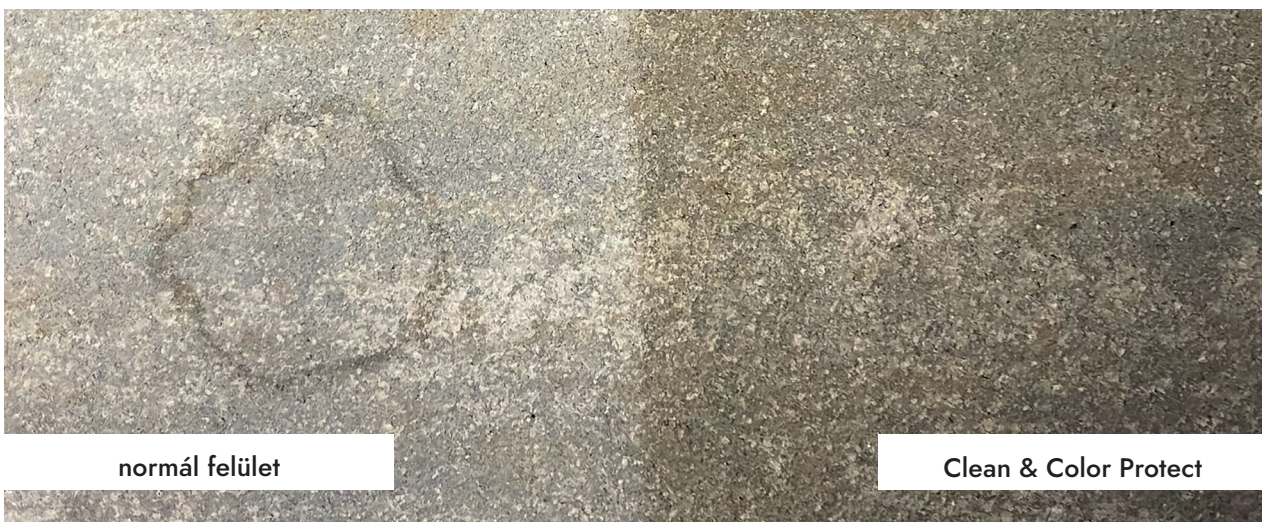

Clean & Color Protect

A **Clean & Color Protect** innovatív technológia a hazai gyakorlatban egyedülálló felület- és színvédelmi eljárásnak számít. A gyártási folyamat során a nyers, nedves felületre juttatott impregnáló anyag a kopóréteggel együtt köt meg. Így nem csupán egy védőréteg kerül a termékeinkre, hanem anyagában válik hosszútávon ellenállóvá a felületi szennyeződések és az időjárási viszonyok ellen.

- ✓ Sokáig megtartja az eredeti árnyalatot
- ✓ Víztaszító – csökkenti a mészkivirágzást
- ✓ Könnyen tisztítható
- ✓ Hosszú élettartam